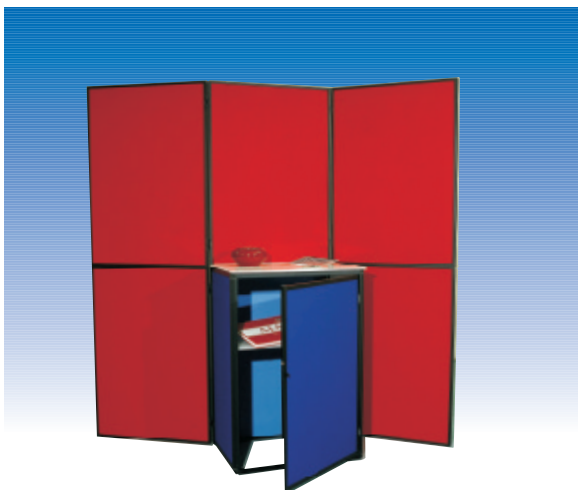

Das Fold Up-Rahmensystem ist ebenso formschön wie funktionell; der selbst-erklärende Aufbau erfordert kein Werkzeug. Ein Display, das gern genutzt wird.

Fold Up ist ein ausgereiftes, stabiles System für den häufigen Einsatz mit wechselnden Motiven. Die verbundenen Aluminiumrahmen bieten Ihrer Gestaltung den bestmöglichen Schutz, auch während des Transports. Das Standard-Rahmenmaß von 70 x 100 cm erlaubt die Verwendung preiswerter Tafeln in der Stärke von 5 mm, die beidseitig für Ihre Botschaften genutzt werden können.

Damit ist Fold Up nicht nur ein echtes Leichtgewicht, sondern geizt auch bei den Folgekosten.

Fold Up ist der ideale Rahmen für ansprechende Großbildpräsentationen ebenso wie für strukturierte Informationen.

# Ein System, viele Lösungen

**FoldUP**  
by expolinc

Die Fold Up-Produktlinie umfasst eine Reihe von Standardeinheiten, die schon als eigenständiges Display einen guten Eindruck machen: Nutzen Sie die Präsentationsflächen von 4, 6, 8 oder 10 fest miteinander verbundenen Rahmen. Alle Module können beliebig miteinander verbunden werden. Damit kommt Fold Up auch bei größeren Ausstellungen und im Messebau zum Einsatz. Vervollständigt wird das Programm durch umfangreiches Zubehör, wie Theken, Ablagen, Beleuchtung, Taschen und Koffer. Ihre Investition in Fold Up sichert Ihnen die notwendige Flexibilität für die Teilnahme an den verschiedensten Events.

Klappbare Display-Wand mit  
Thekenvorbau

Kompletter Messestand mit Säulen, Vitrinen  
und Blenden