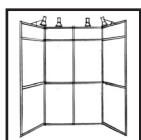

Fold-Up - sieh' mal an...

Sie suchen ein Display, das Ihnen auch Zeit spart? Fold Up ist eine der effektivsten Lösungen. Die klappbare Wand läßt sich einfach vorbereiten, transportieren und aufstellen.

Das Fold Up-Rahmensystem ist ebenso formschön wie funktionell; der selbst-erklärende Aufbau erfordert kein Werkzeug. Ein Display, das gern genutzt wird.