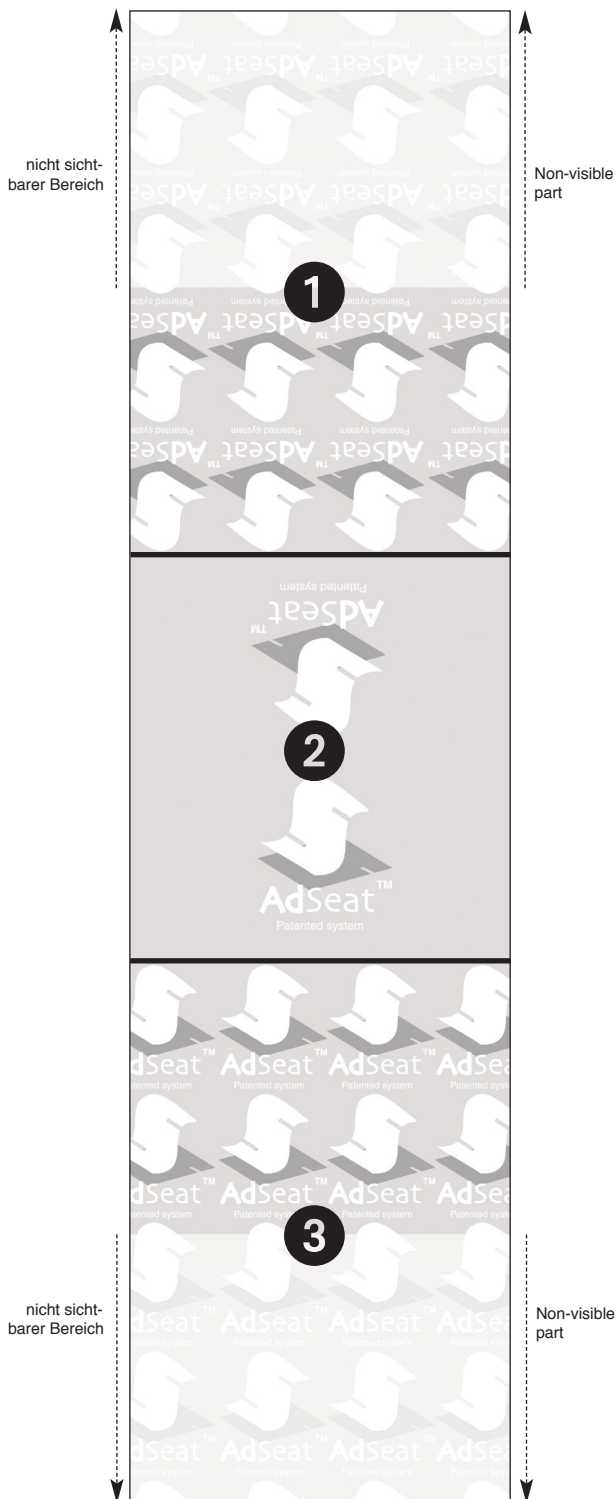

01. Für jede zu bedruckende Seite gibt es zwei Dokumente:
 - Seite mit Sichtmarken. Dies ist die Seite auf der Sie den sichtbaren Bereich Ihres Layouts beurteilen können.
 - Platzierungsdokument. Bitte senden Sie uns darin Ihre Druckdaten.
02. Bitte achten Sie auf die jeweilige Blickrichtung, diese erkennen Sie durch die Pfeile am Rand der Dokumente.
03. Die Gestaltungselemente die über die jeweiligen Stöße der einzelnen Elemente platziert wurden, können durch geringfügige drucktechnische Abweichungen leicht verschoben aneinanderliegen. Wir bitten Sie dies in Ihrem Layout zu berücksichtigen.
04. Bitte versuchen Sie den Beschnittbereich vollständig mit der angrenzenden Gestaltung zu füllen.

Höhe / height 719 mm

Breite / width 491 mm

AdSeat Germany

Höhe / height 719 mm

Breite / width 491 mm

AdSeat Germany

Höhe / height 557 mm

Breite / width 491 mm

Höhe / height 557 mm

Breite / width 491 mm

Höhe / height 719 mm

Breite / width 491 mm

AdSeat Germany

Höhe / height 719 mm

Breite / width 491 mm

AdSeat Germany

A

B

Seitenteil / Side piece
Layout Dokument / Layout document

Schnittmaß / Bleed

Sichtmaß / Visible area

Höhe / height 384 mm

Breite / width 752 mm

A