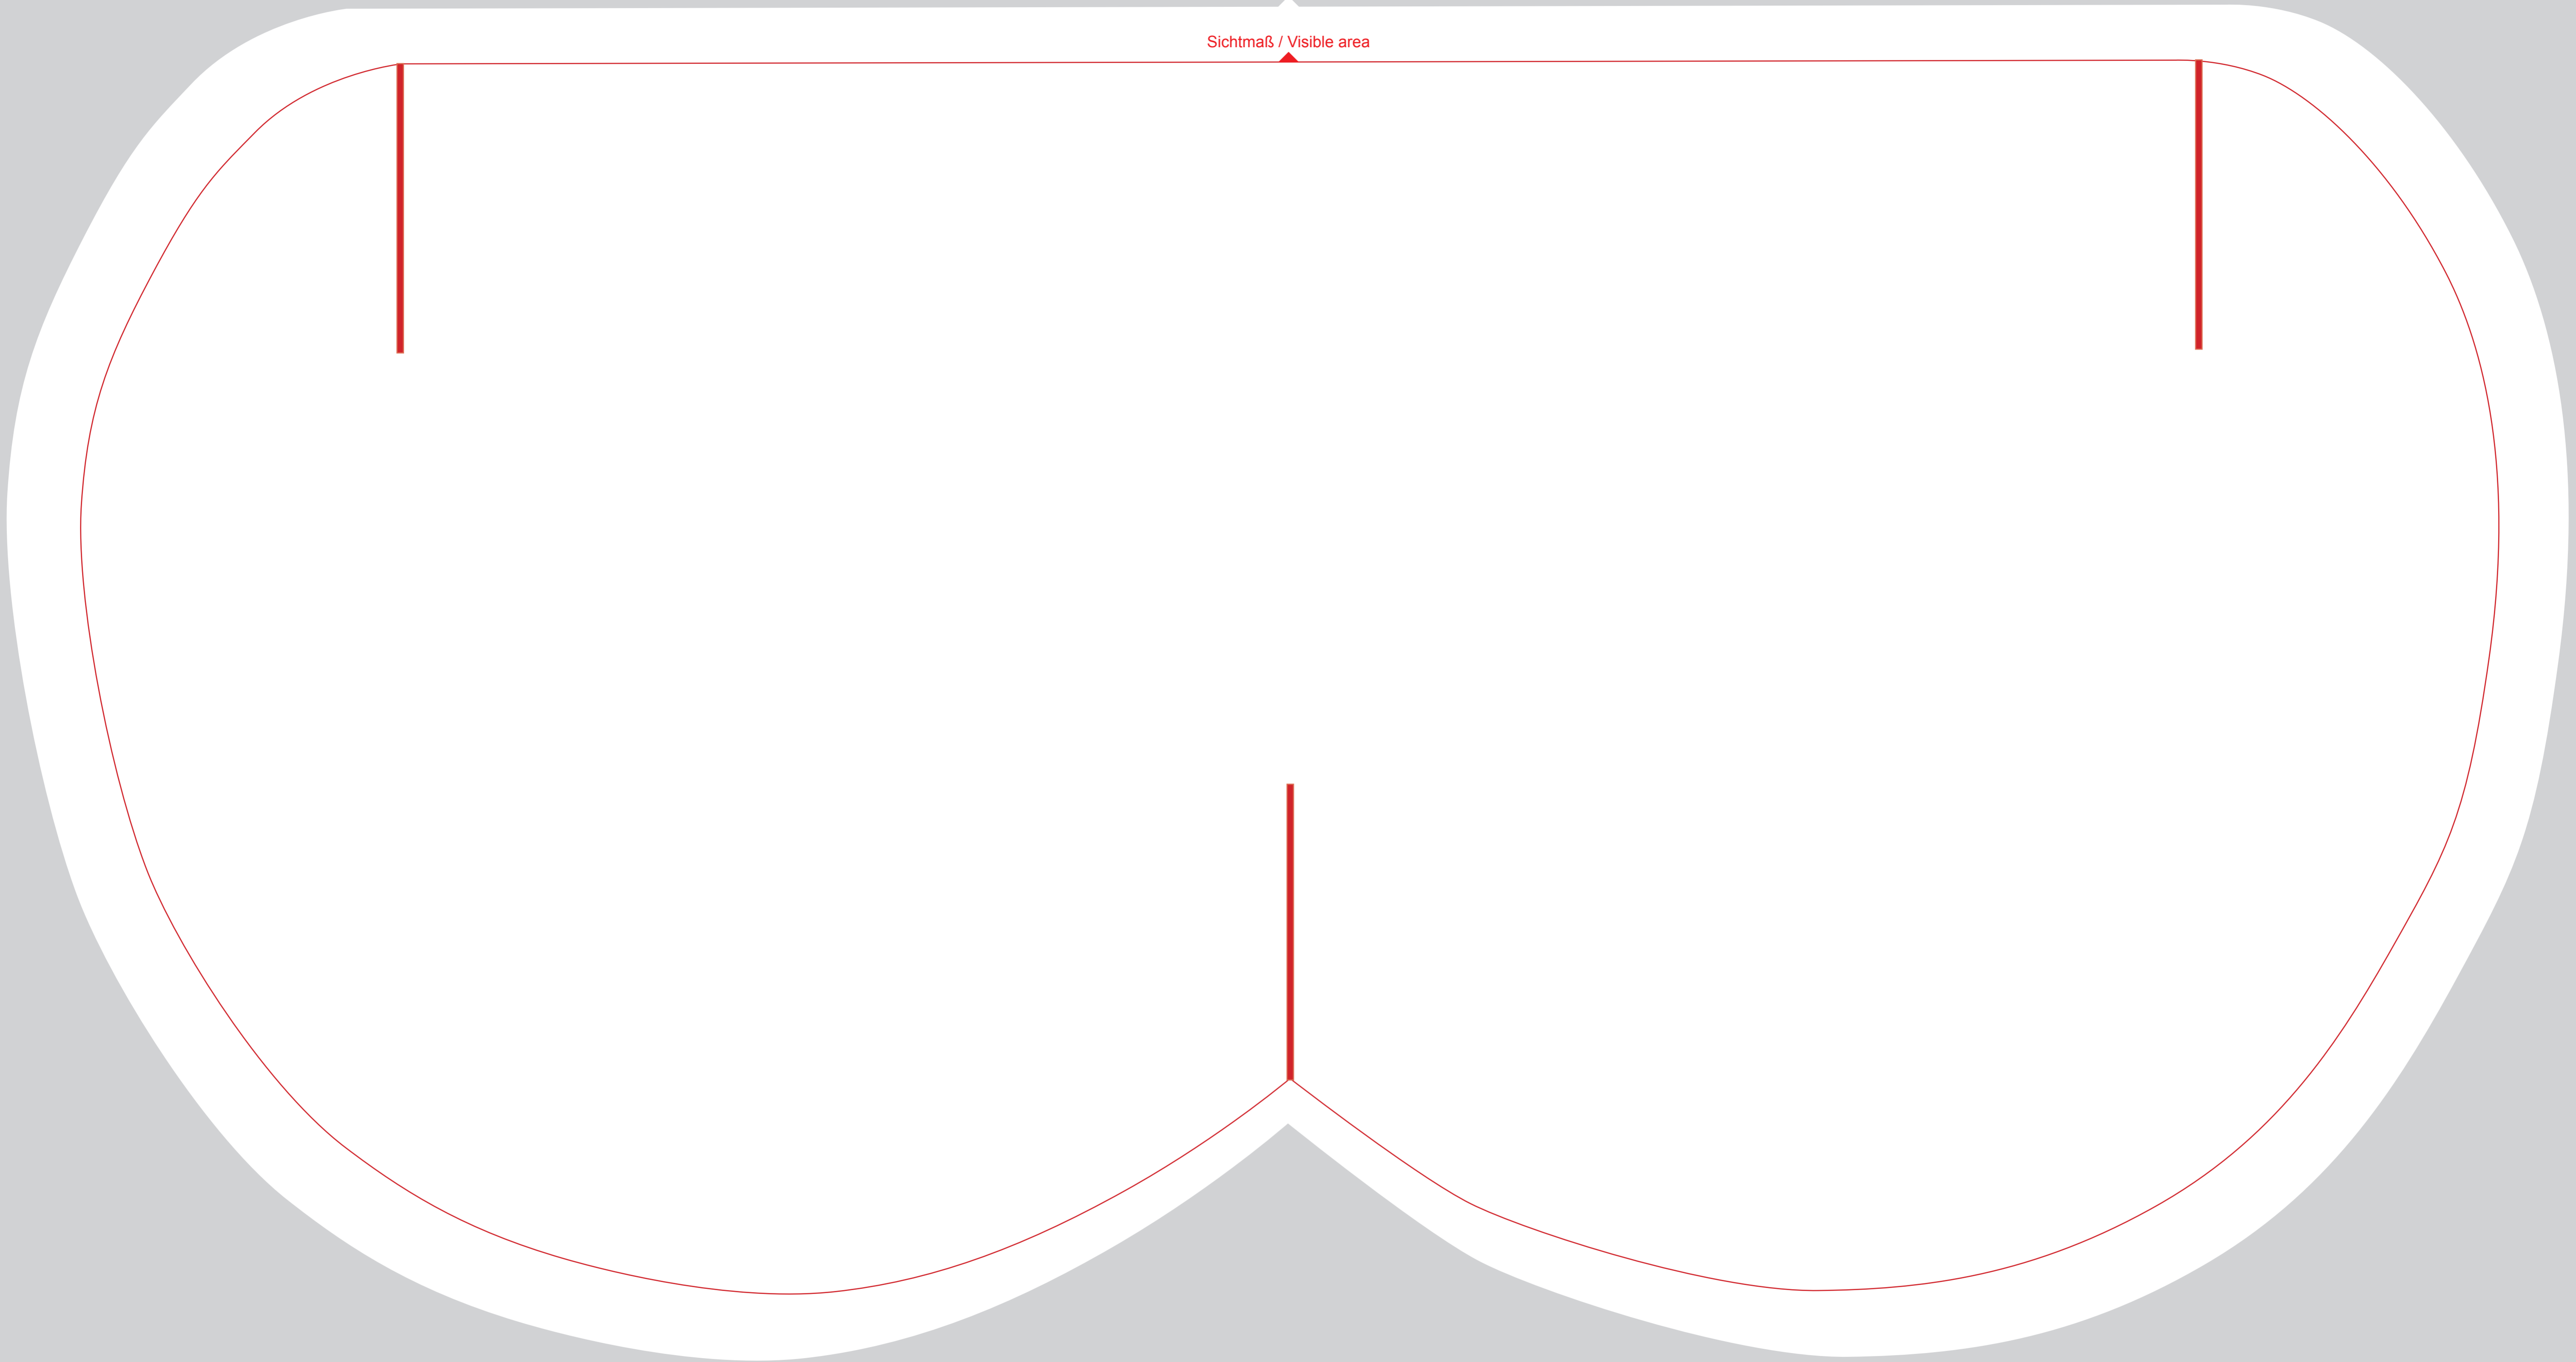

01. Für jede zu bedruckende Seite gibt es zwei Dokumente:
 - Seite mit Sichtmarken. Dies ist die Seite auf der Sie den sichtbaren Bereich Ihres Layouts beurteilen können.
 - Platzierungsdokument. Bitte senden Sie uns darin Ihre Druckdaten.
02. Bitte achten Sie auf die jeweilige Blickrichtung, diese erkennen Sie durch die Pfeile am Rand der Dokumente.
03. Die Gestaltungselemente die über die jeweiligen Stöße der einzelnen Elemente platziert wurden, können durch geringfügige drucktechnische Abweichungen leicht verschoben aneinanderliegen. Wir bitten Sie dies in Ihrem Layout zu berücksichtigen.
04. Bitte versuchen Sie den Beschnittbereich vollständig mit der angrenzenden Gestaltung zu füllen.

Höhe / height 719 mm

Breite / width 491 mm

AdSeat Germany

Höhe / height 719 mm

Breite / width 491 mm

AdSeat Germany

Höhe / height 557 mm

Breite / width 491 mm

Höhe / height 557 mm

Breite / width 491 mm

Höhe / height 719 mm

Breite / width 491 mm

AdSeat Germany

Höhe / height 719 mm

Breite / width 491 mm

AdSeat Germany

A

B

Seitenteil / Side piece
Layout Dokument / Layout document

Schnittmaß / Bleed

Sichtmaß / Visible area

Höhe / height 384 mm

Breite / width 752 mm

A