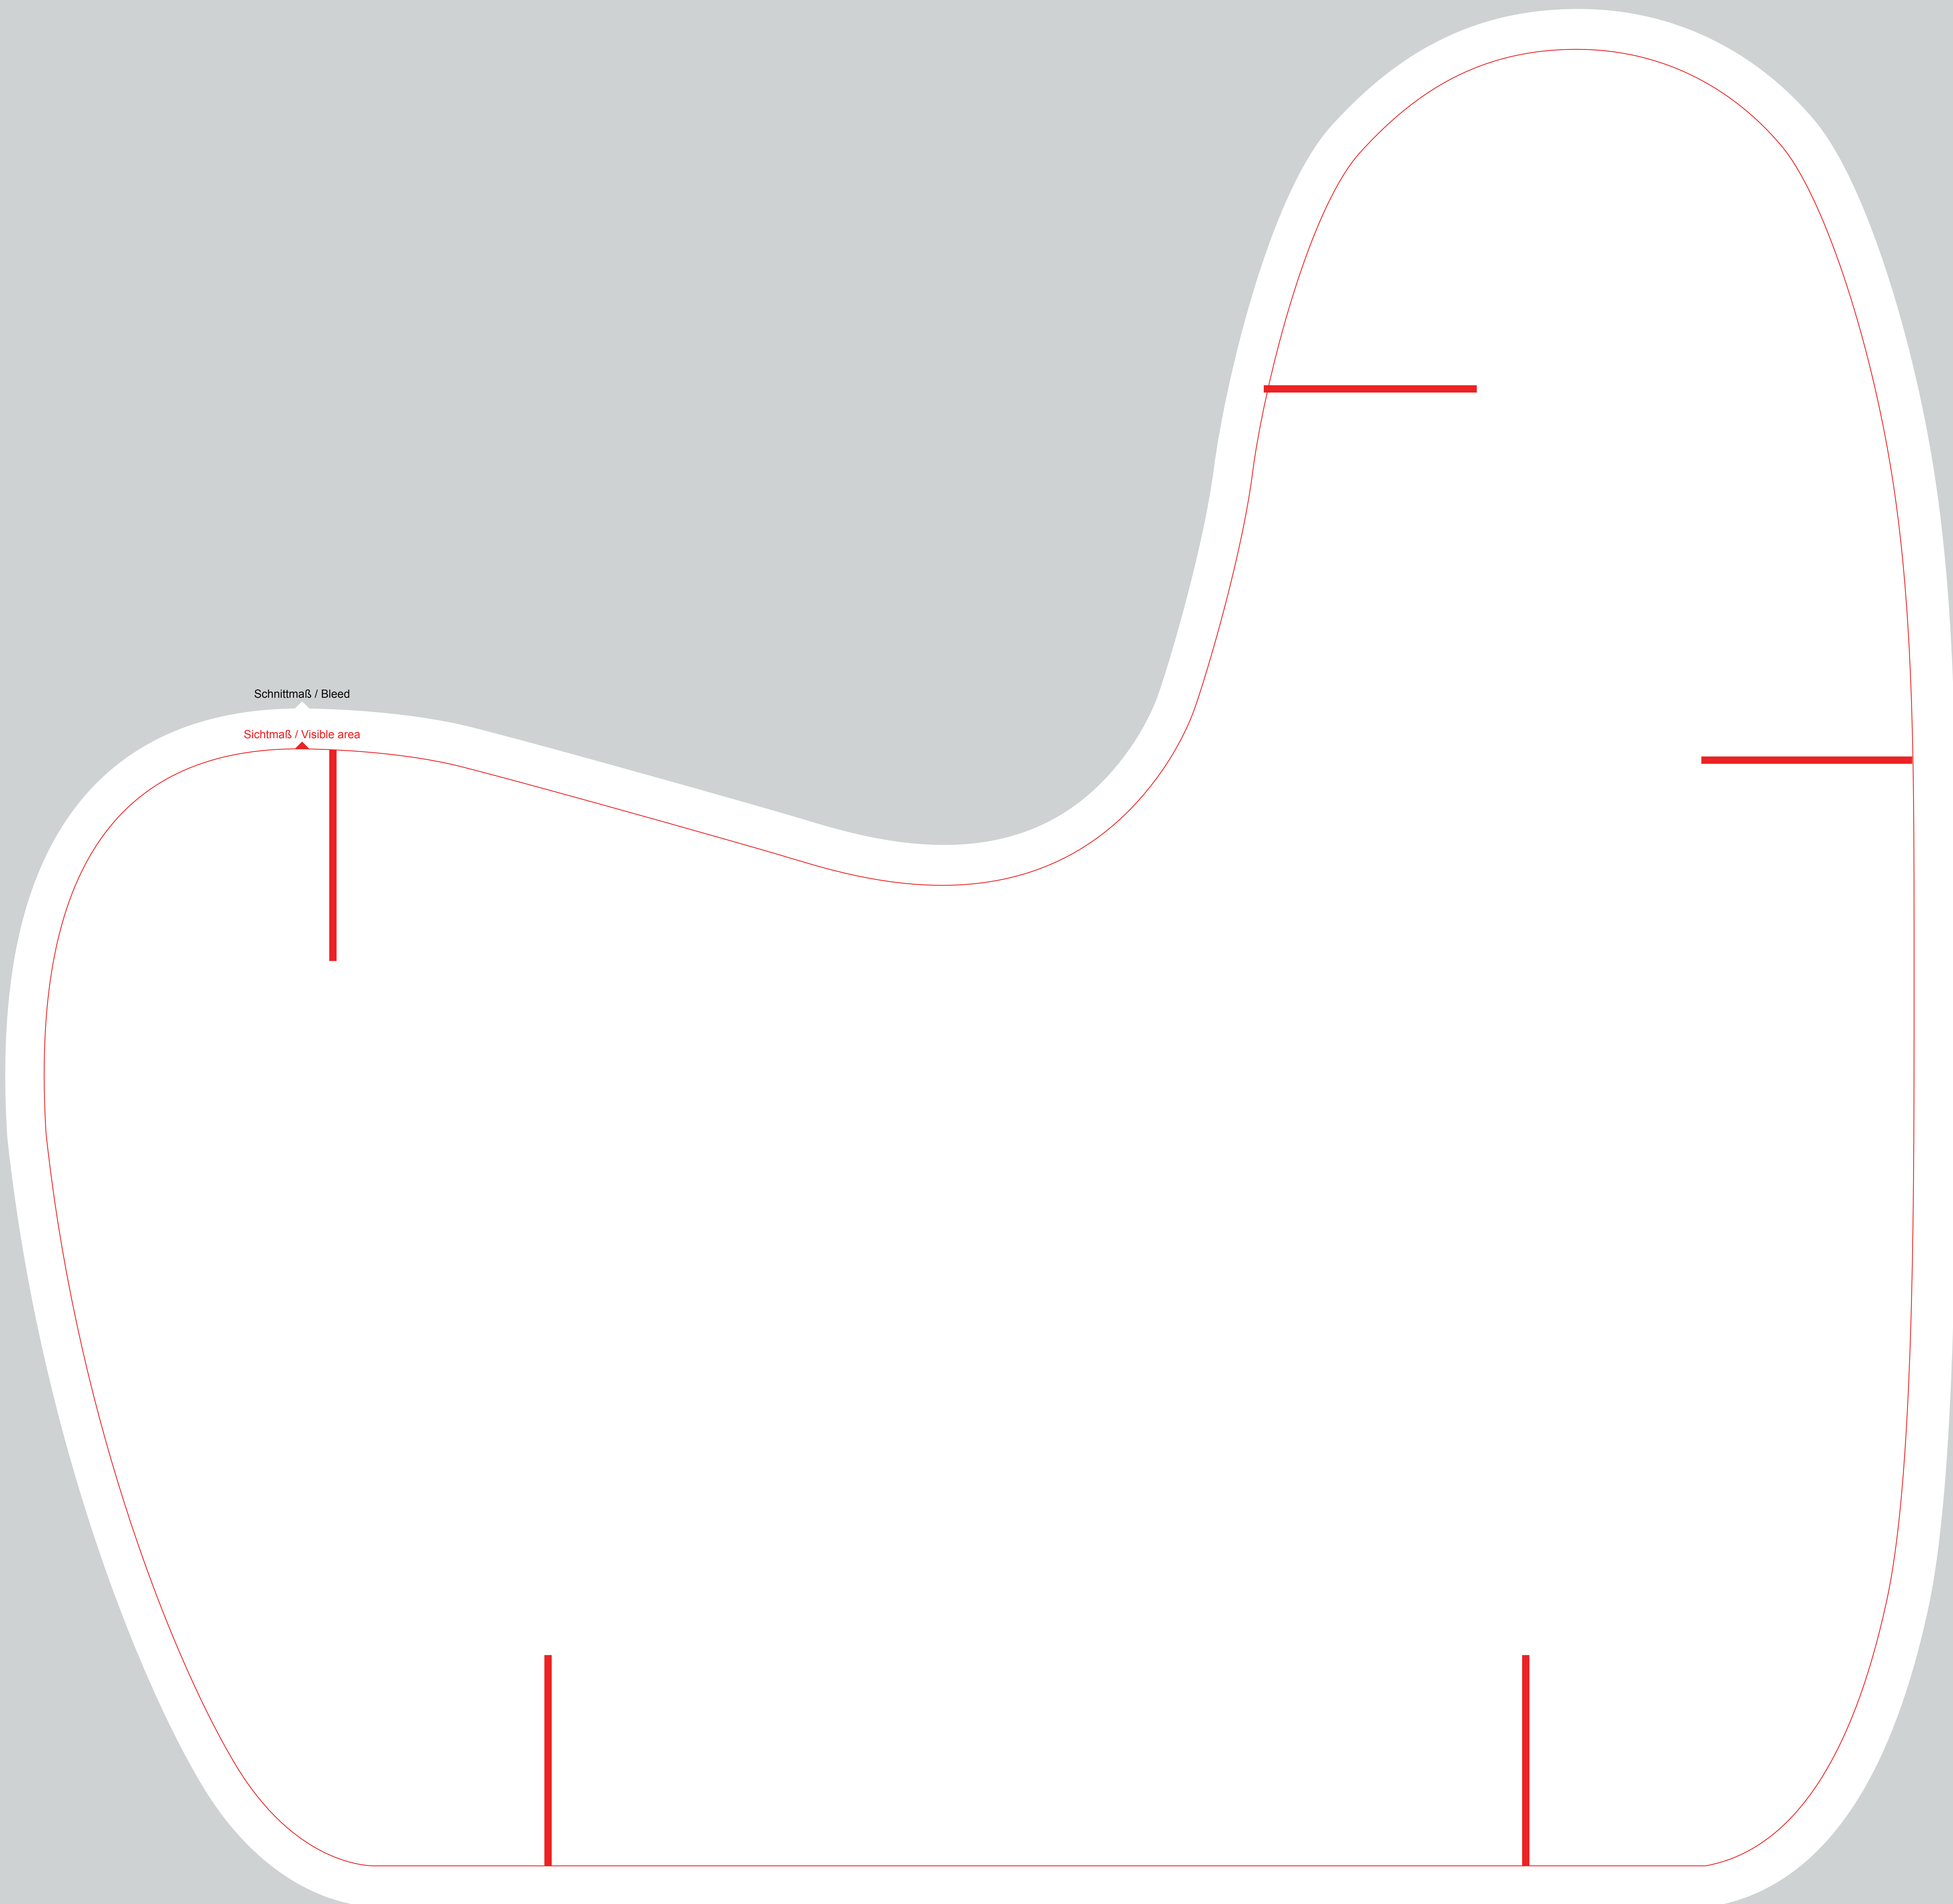

Höhe / height 590 mm

Breite / width 493 mm

AdSeat Germany

Höhe / height 590 mm

Breite / width 493 mm

AdSeat Germany

Höhe / height 590 mm

Breite / width 493 mm

Höhe / height 683 mm

Breite / width 493 mm

AdSeal Germany

Höhe / height 790 mm

Breite / width 813 mm

Schnittmaß / Bleed

Sichtmaß / Visible area

Höhe / height 790 mm

Breite / width 813 mm

Schnittmaß / Bleed

Höhe / height 790 mm

Breite / width 813 mm

Schnittmaß / Bleed

Sichtmaß / Visible area

Höhe / height 790 mm

Schnittmaß / Bleed

Breite / width 813 mm