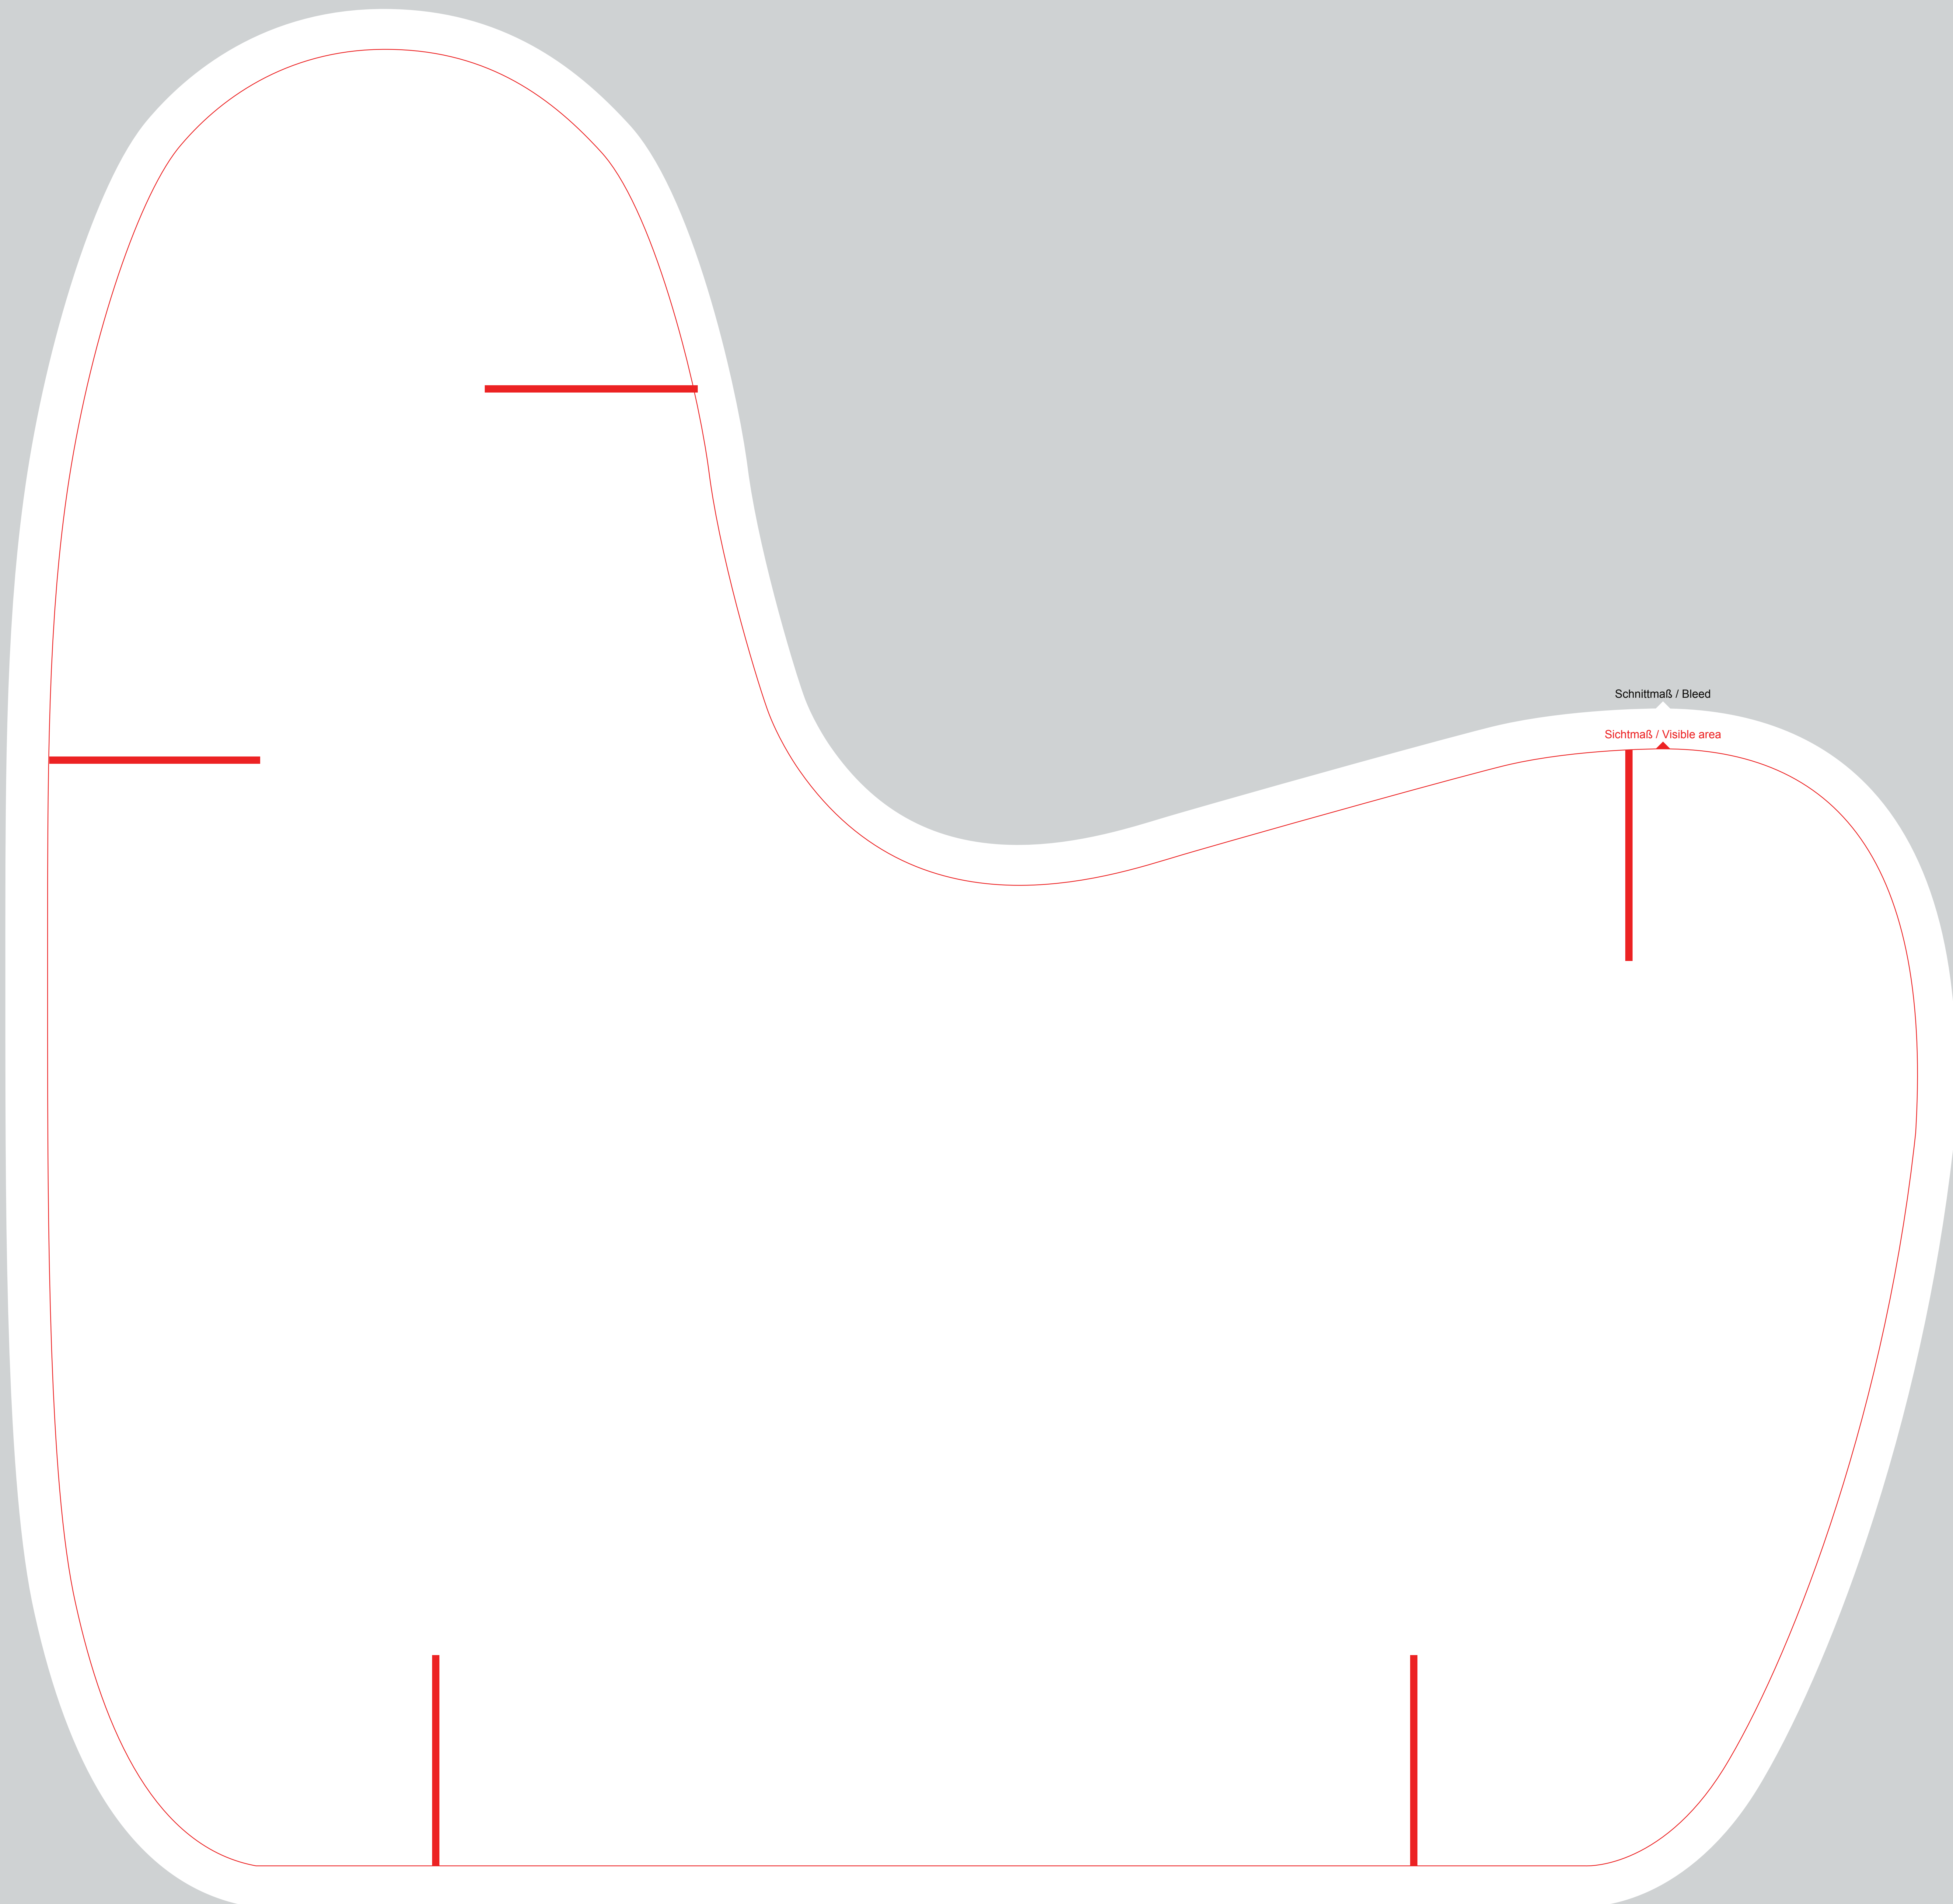

Höhe / height 590 mm

Breite / width 493 mm

AdSeat Germany

Höhe / height 590 mm

Breite / width 493 mm

AdSeat Germany

Höhe / height 590 mm

Breite / width 493 mm

Höhe / height 590 mm

Breite / width 493 mm

Höhe / height 560 mm

Breite / width 493 mm

Höhe / height 560 mm

Breite / width 493 mm

Höhe / height 683 mm

Breite / width 493 mm

Höhe / height 683 mm

Breite / width 493 mm

AdSeal Germany

Höhe / height 790 mm

Breite / width 813 mm

Schnittmaß / Bleed

Sichtmaß / Visible area

Höhe / height 790 mm

Breite / width 813 mm

Schnittmaß / Bleed

Höhe / height 790 mm

Breite / width 813 mm

Schnittmaß / Bleed

Sichtmaß / Visible area

Höhe / height 790 mm

Schnittmaß / Bleed